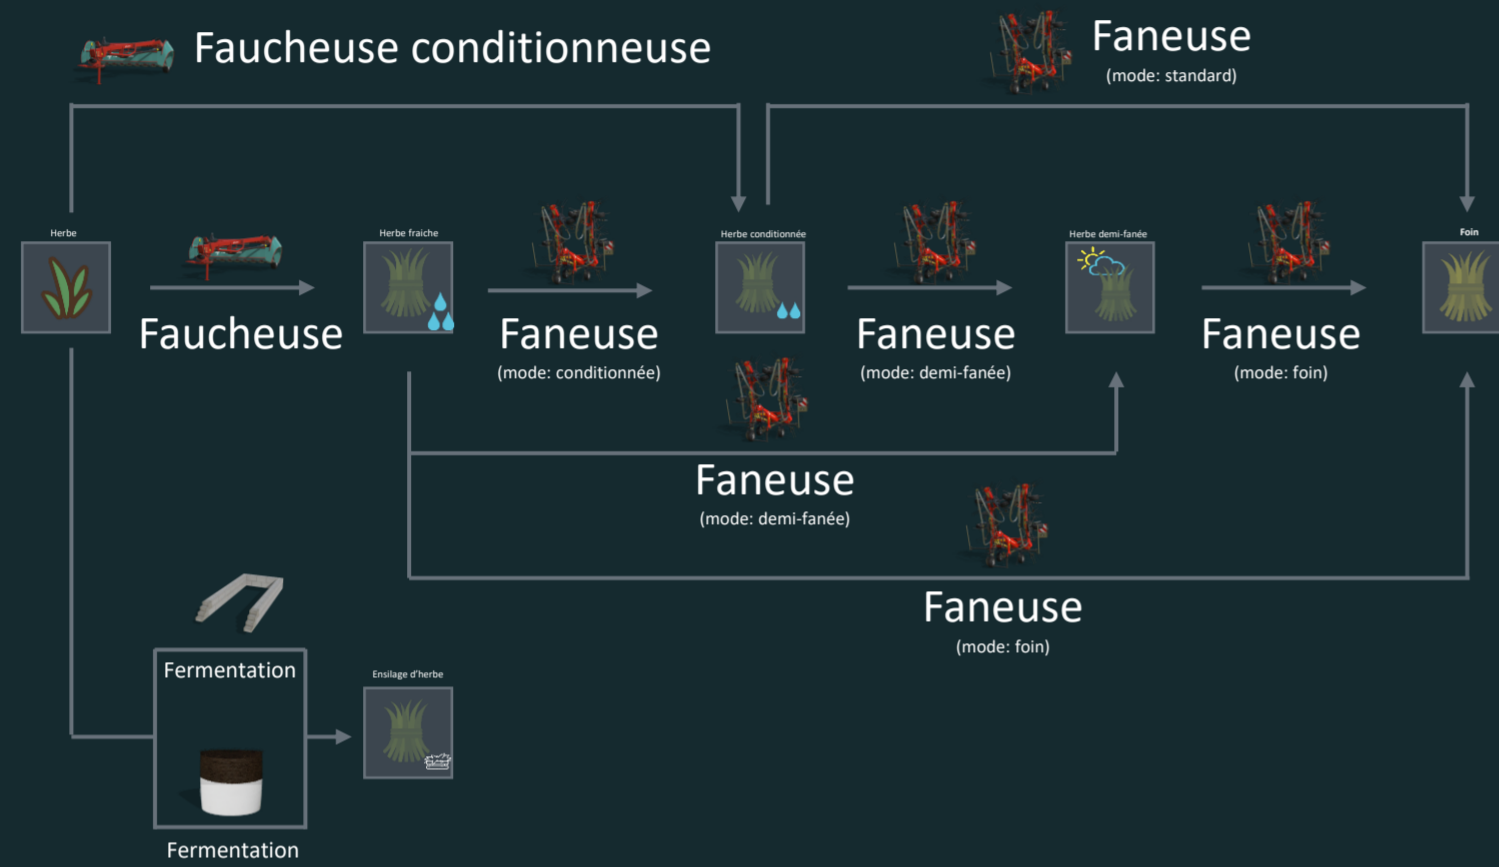

Magasin

Bovins laitiers 2

- Ensilage, Ensilage de trèfle ou de luzerne: 25% to 75%
- Foin: 20% to 50%
- Mélasses: 0% to 5%
- Eau: 0% to 5%
- Drêches de bière: 0% to 10%
- Grains concassés: 0% to 10%
- Complément minéral: 0% to 10%

Ration totale mélangée

- Aliment de base: 40%
- Fourrage brut: 30%
- Aliment hydratant: 20%
- Aliment concentré: 10%

Vaches

- Aliment de base: 25%
- Fourrage brut: 25%
- Aliment hydratant: 25%
- Aliment concentré: 25%