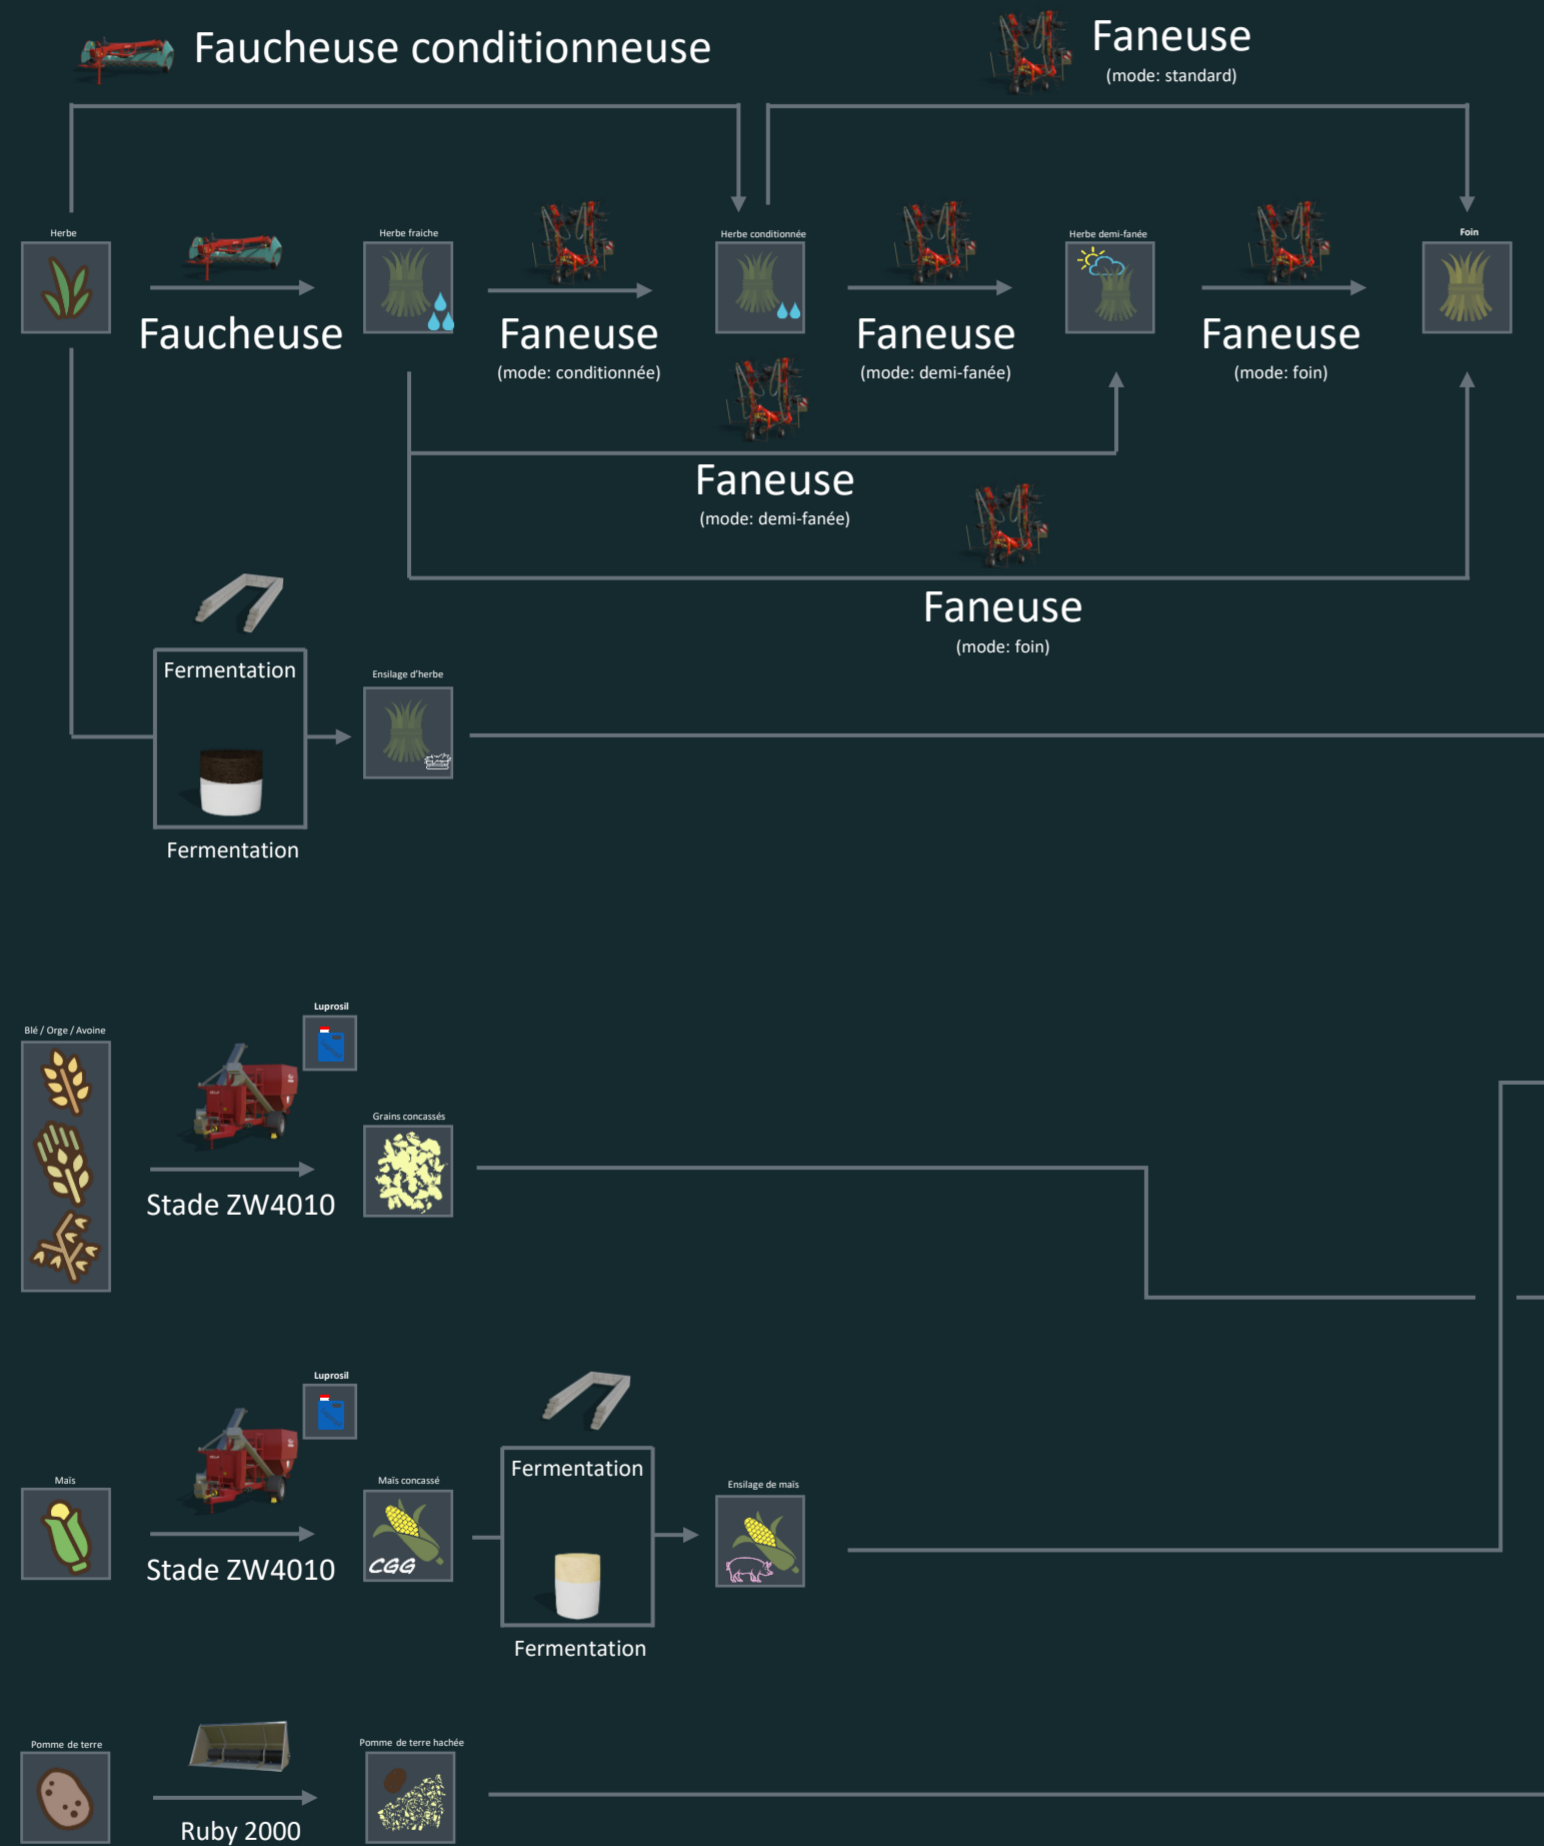

**Aliment hydratant**

- Pomme de terre coupée
- Betterave coupée
- Drêches de bière
- Drêches de bière fermenté
- Pulpe de betterave humide
- Pulpe de betterave fermenté
- silage Maïs haché
- fresh

**Aliment concentré**

- Complément minéral
- Grains concassés
- Colza
- Soja
- Granulés de betterave

**Vaches**

Aliment de base 40%

Fourrage brut 30%

Aliment hydratant 20%

Aliment concentré 10%

Magasin

### Mélange réaliste

- Ensilage de maïs: 10% to 90%
- Ensilage d'herbe: 10% to 90%
- Ensilage, Ensilage de trèfle ou de luzerne: 0% to 90%
- Foin de Luzerne: 0% to 100%
- Paille: 0% to 20%
- Pomme de terre hachée: 0% to 20%
- Pulpe de betterave humide: 0% to 30%
- Mélasse: 0% to 12%
- Eau filtrée: 0% to 12%
- Drèches de bière: 0% to 10%
- CCM: 0% to 10%
- Granulés de betterave: 0% to 10%
- Grains concassés: 0% to 15%
- Complément minéral: 0% to 10%