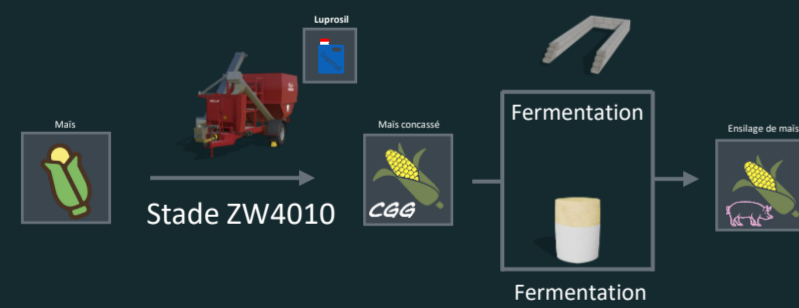

Magasin

Jeunes bovins

- Ensilage, Ensilage de trèfle ou de luzerne: 15% / 50%
- Foin: 25% / 75%
- Paille: 10% / 30%
- Mélasses: 0% / 5%
- Eau: 0% / 5%
- Complément minéral: 0% / 10%

Ration totale mélangée

- Aliment de base: 40%
- Fourrage brut: 30%
- Aliment hydratant: 20%
- Aliment concentré: 10%

Vaches

- Aliment de base: 25%
- Fourrage brut: 25%
- Aliment hydratant: 25%
- Aliment concentré: 25%