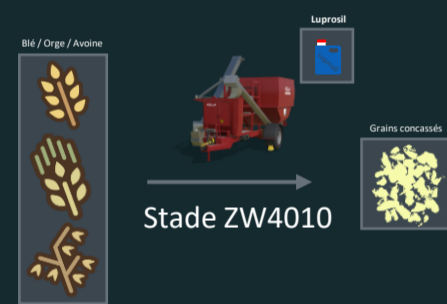

## Moutons

Protéine d'ensilage: 40%

Fourrage brut: 30%

Aliment hydratant: 20%

Aliment concentré: 10%

Magasin