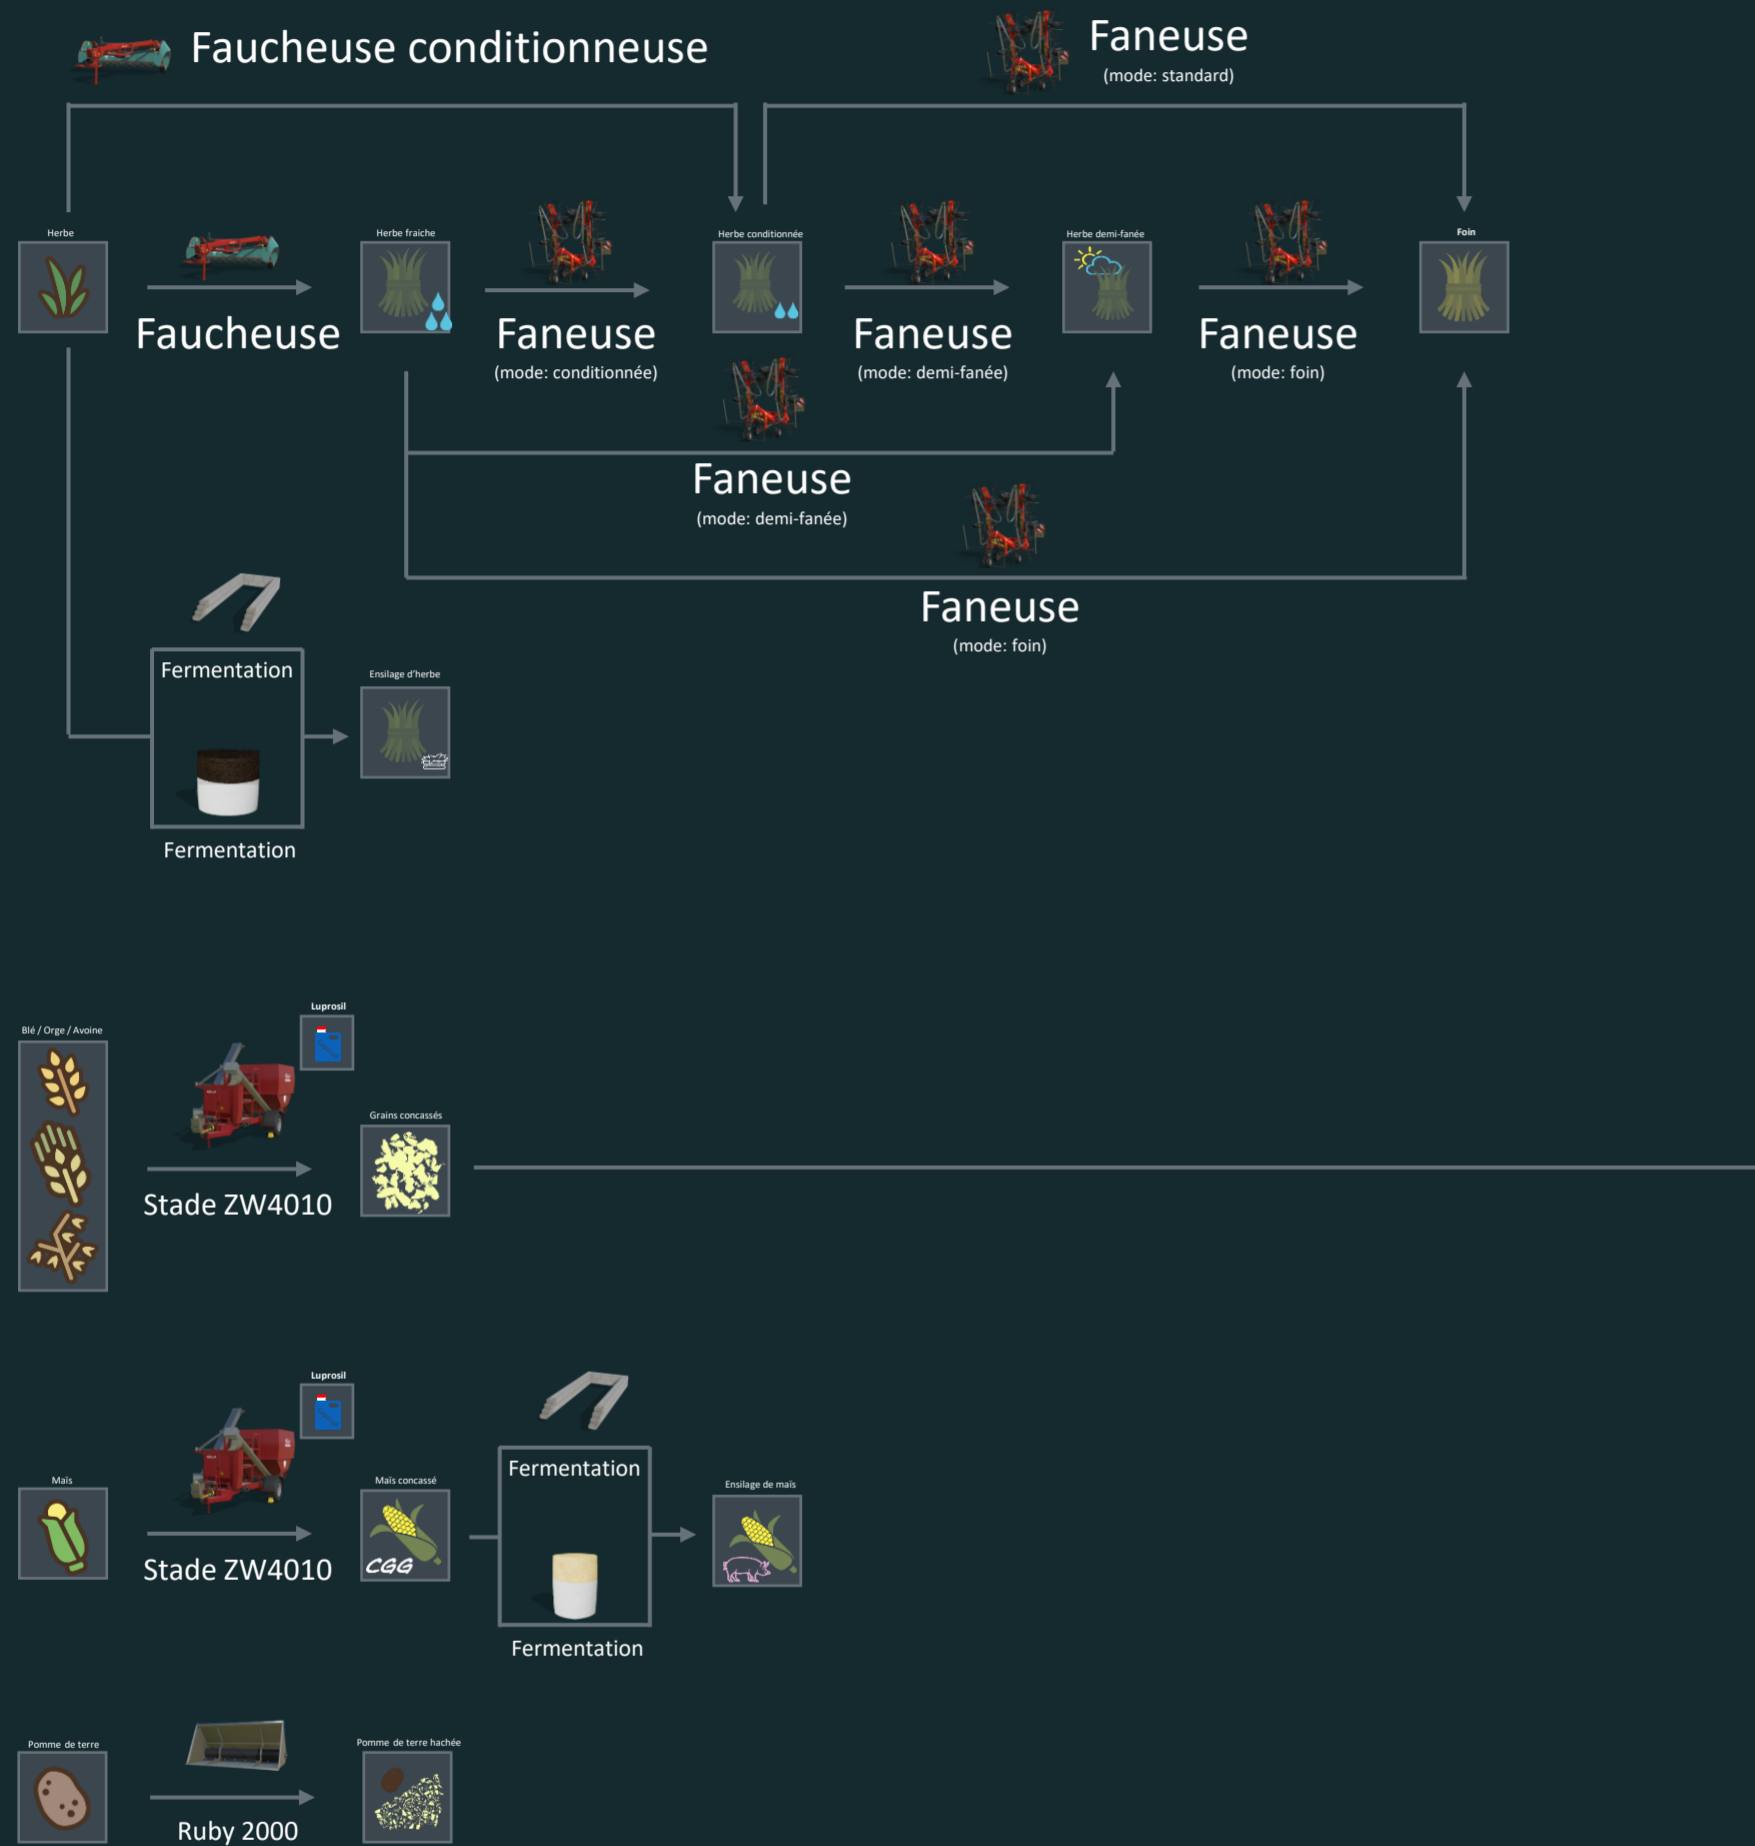

Aliment de base

- Herbe fraîche
- Herbe conditionnée
- Ensilage d'herbe à chevaux
- Avoine
- Pellet de foin
- Ensilage

Fourrage brut

- Herbe conditionnée
- Foin pour chevaux
- Foin

Aliment hydratant

- Herbe fraîche
- Herbe conditionnée
- Betterave coupée
- Carotte

Complément minéral

- Complément minéral

Chevaux

Aliment de base: 40%

Fourrage brut: 30%

Aliment hydratant: 20%

Complément minéral: 10%