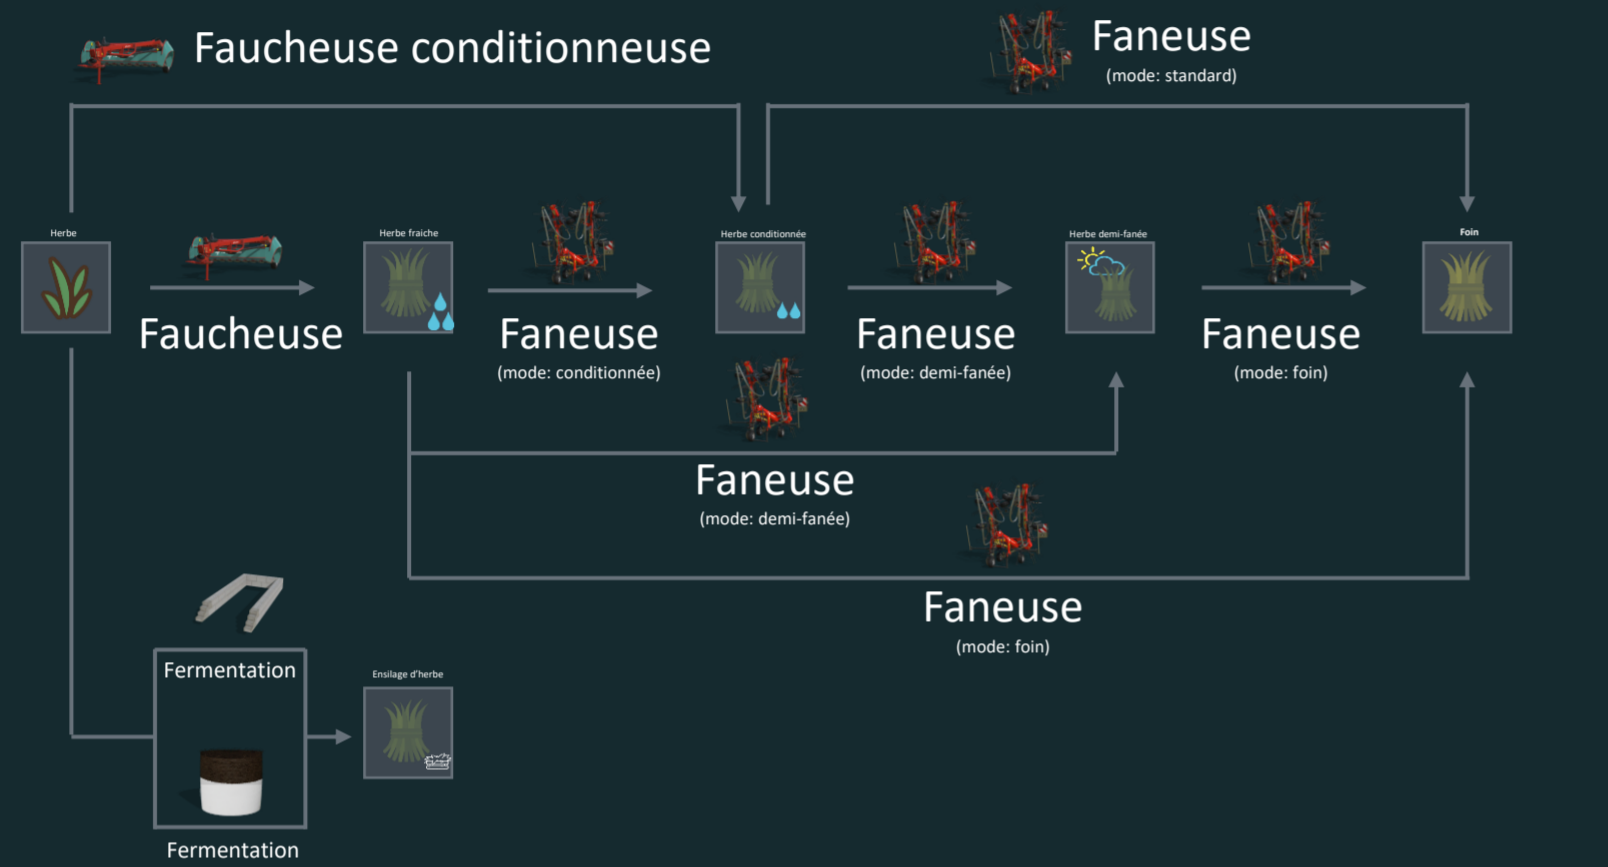

Magasin

Bovins

- **silage**
  - Ensilage de maïs: 20% to 75%
  - Foin de Luzerne: 20% to 75%
  - Pomme de terre hachée: 0% to 20%
  - Pulpe de betterave humide: 0% to 30%
  - Mélasse: 0% to 12%
  - Eau filtrée: 0% to 12%
  - Complément minéral: 0% to 10%

Ration totale mélangée

- Aliment de base: 40%
- Fourrage brut: 30%
- Aliment hydratant: 20%
- Aliment concentré: 10%

Vaches

- Aliment de base: 40%
- Fourrage brut: 30%
- Aliment hydratant: 20%
- Aliment concentré: 10%