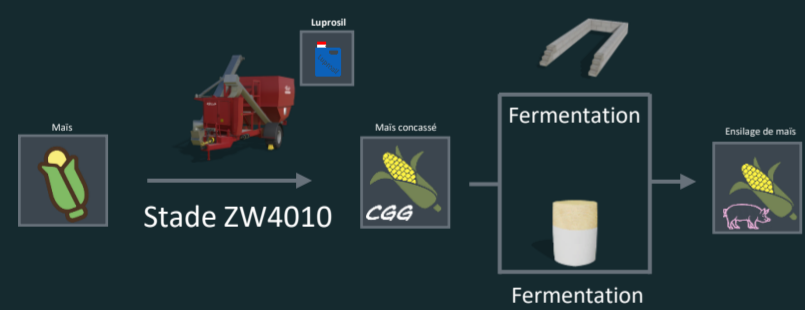

## Moutons

Protéine d'ensilage: 40%

Fourrage brut: 30%

Aliment hydratant: 20%

Aliment concentré: 10%

Magasin