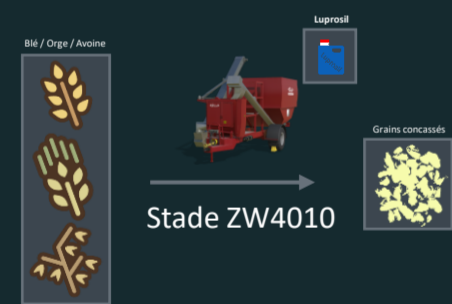

Bovins

silage

- Ensilage de maïs: 20% to 75%
- Foin de Luzerne: 20% to 75%
- Pomme de terre hachée: 0% to 30%
- Pulpe de betterave humide: 0% to 30%
- Mélasses: 0% to 12%
- Eau filtrée: 0% to 12%
- Complément minéral: 0% to 7%

Ration totale mélangée

- Aliment de base: 40%
- Fourrage brut: 30%
- Aliment hydratant: 20%
- Aliment concentré: 10%

Vaches

- Aliment de base: 25%
- Fourrage brut: 25%
- Aliment hydratant: 25%
- Aliment concentré: 25%