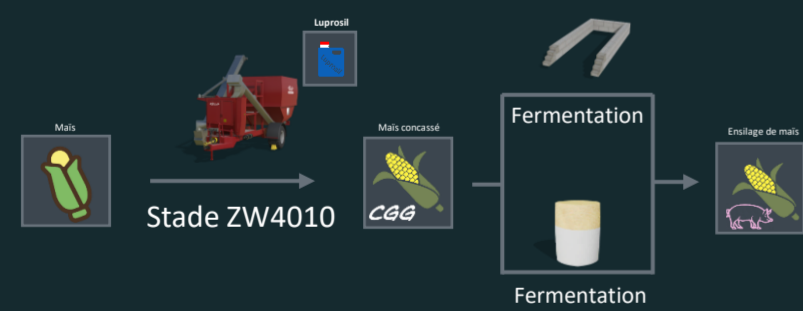

Magasin

Aliment pour cochons

Betteraves sucrière hachée, Pomme de terre hachée ou Mélasse
0% 47%

CCM, Colza, Soja ou Céréales concassées
0% 30%

Complément minéral
0% 47%

Ration totale mélangée

Concentré alimentaire
40%

Aliment protéiné
30%

Aliment énergétique
20%

Aliment hydratant
10%

Cochons

Concentré alimentaire
25%

Aliment protéiné
25%

Aliment énergétique
25%

Aliment hydratant
25%