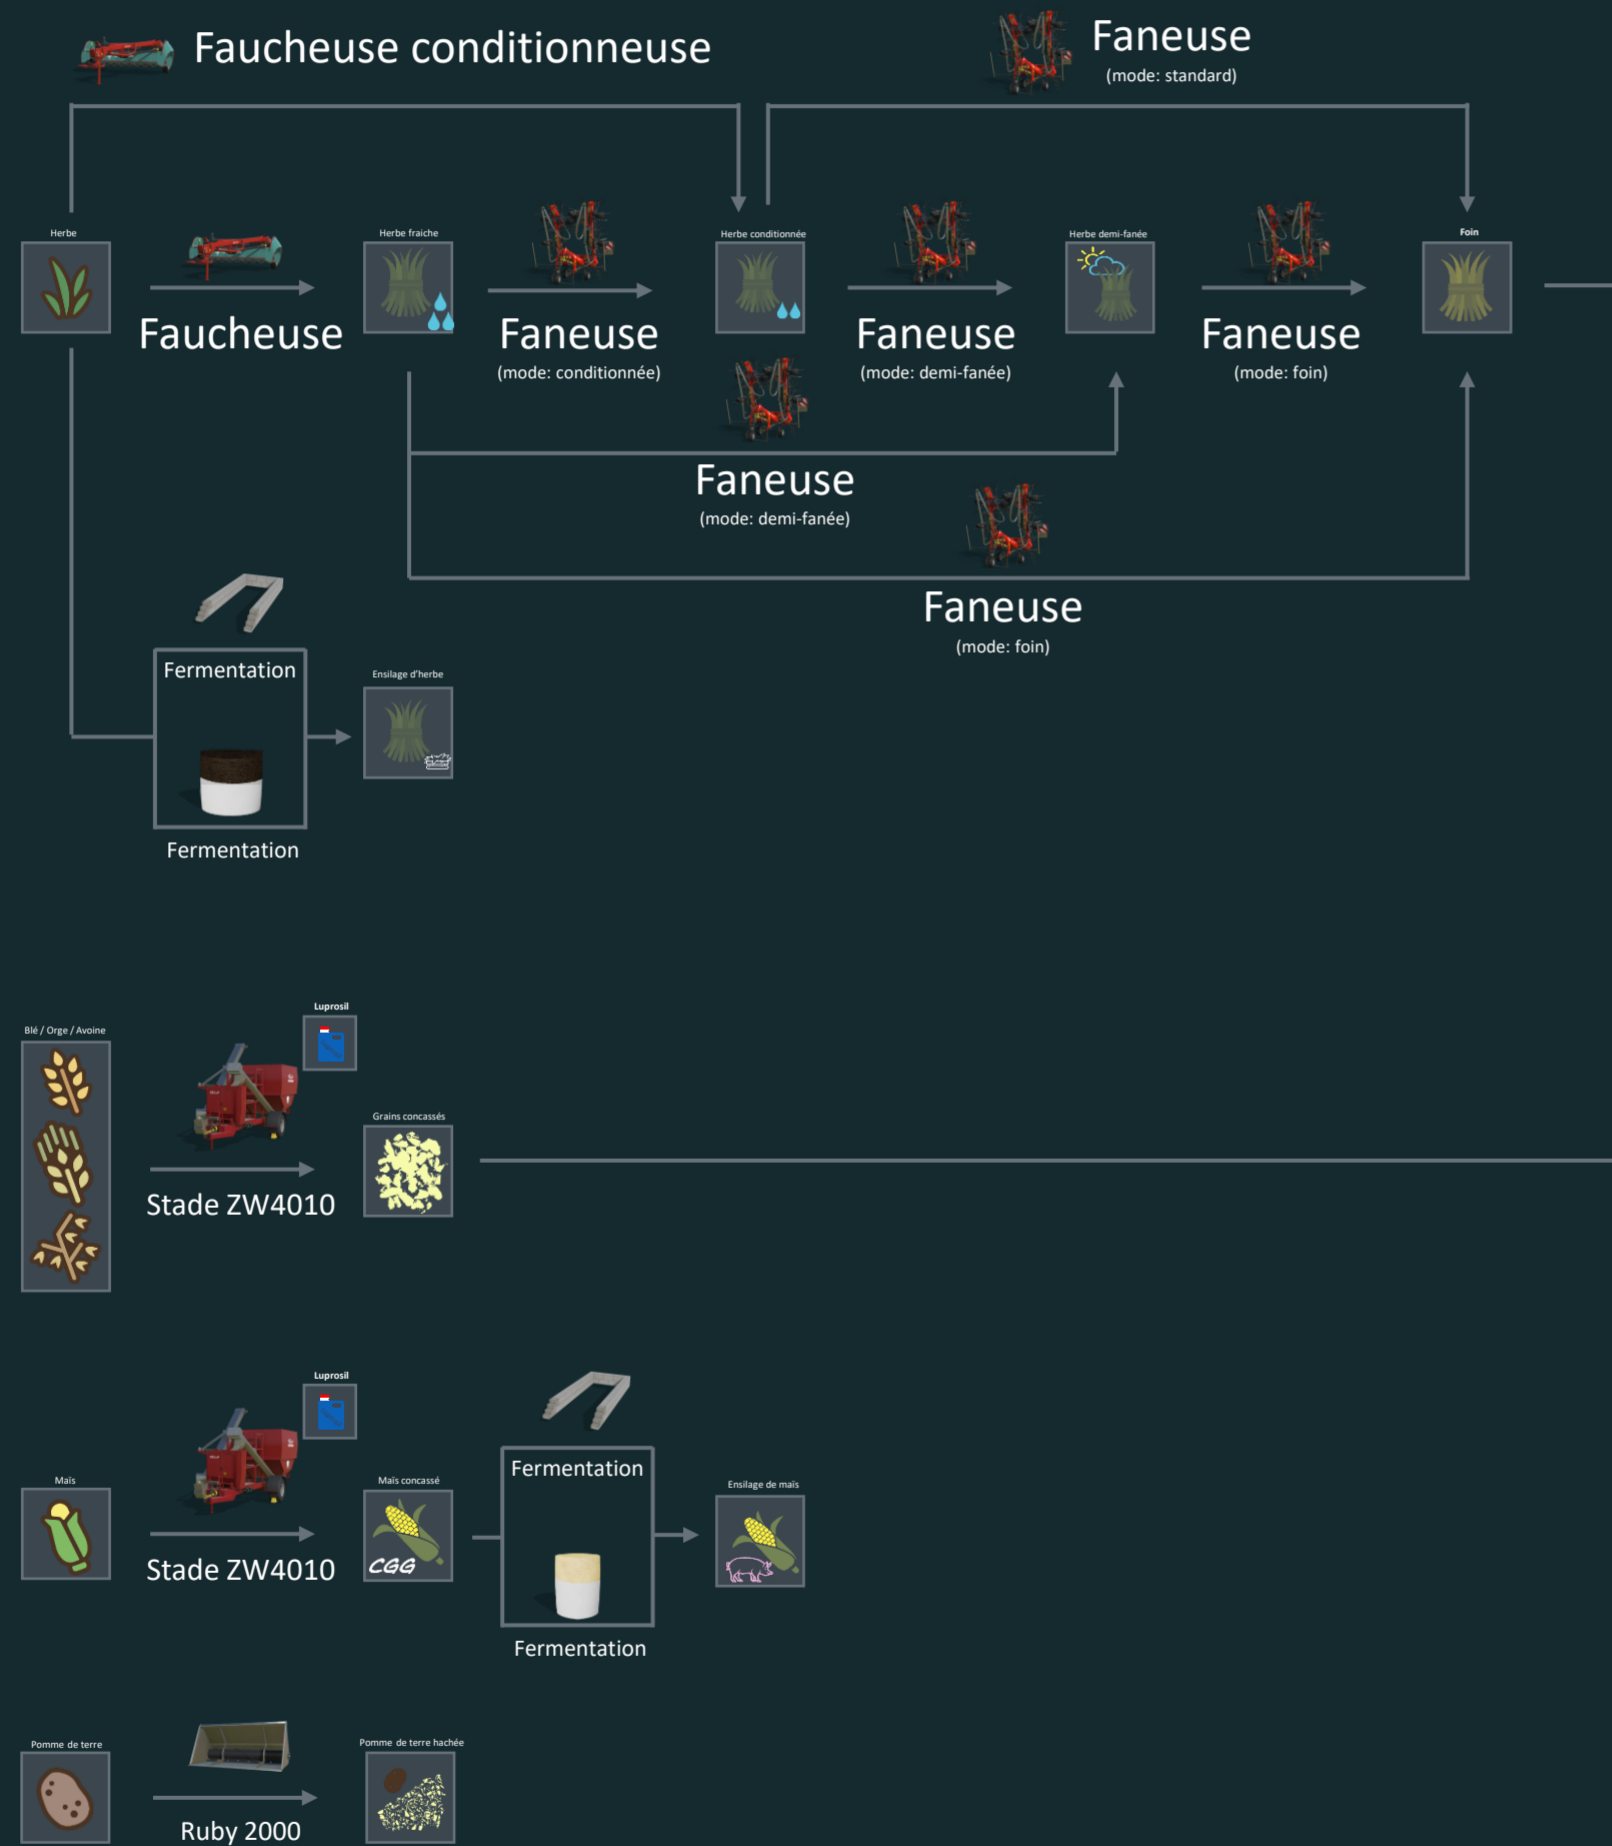

Bovins laitiers 2

- Ensilage, Ensilage de trèfle ou de luzerne: 25% to 75%
- Foin: 20% to 50%
- Mélasses: 0% to 5%
- Eau: 0% to 5%
- Drêches de bière: 0% to 10%
- Grains concassés: 0% to 10%
- Complément minéral: 0% to 10%

Ration totale mélangée

- Aliment de base: 40%
- Fourrage brut: 30%
- Aliment hydratant: 20%
- Aliment concentré: 10%

Vaches

- Aliment de base: 40%
- Fourrage brut: 30%
- Aliment hydratant: 20%
- Aliment concentré: 10%