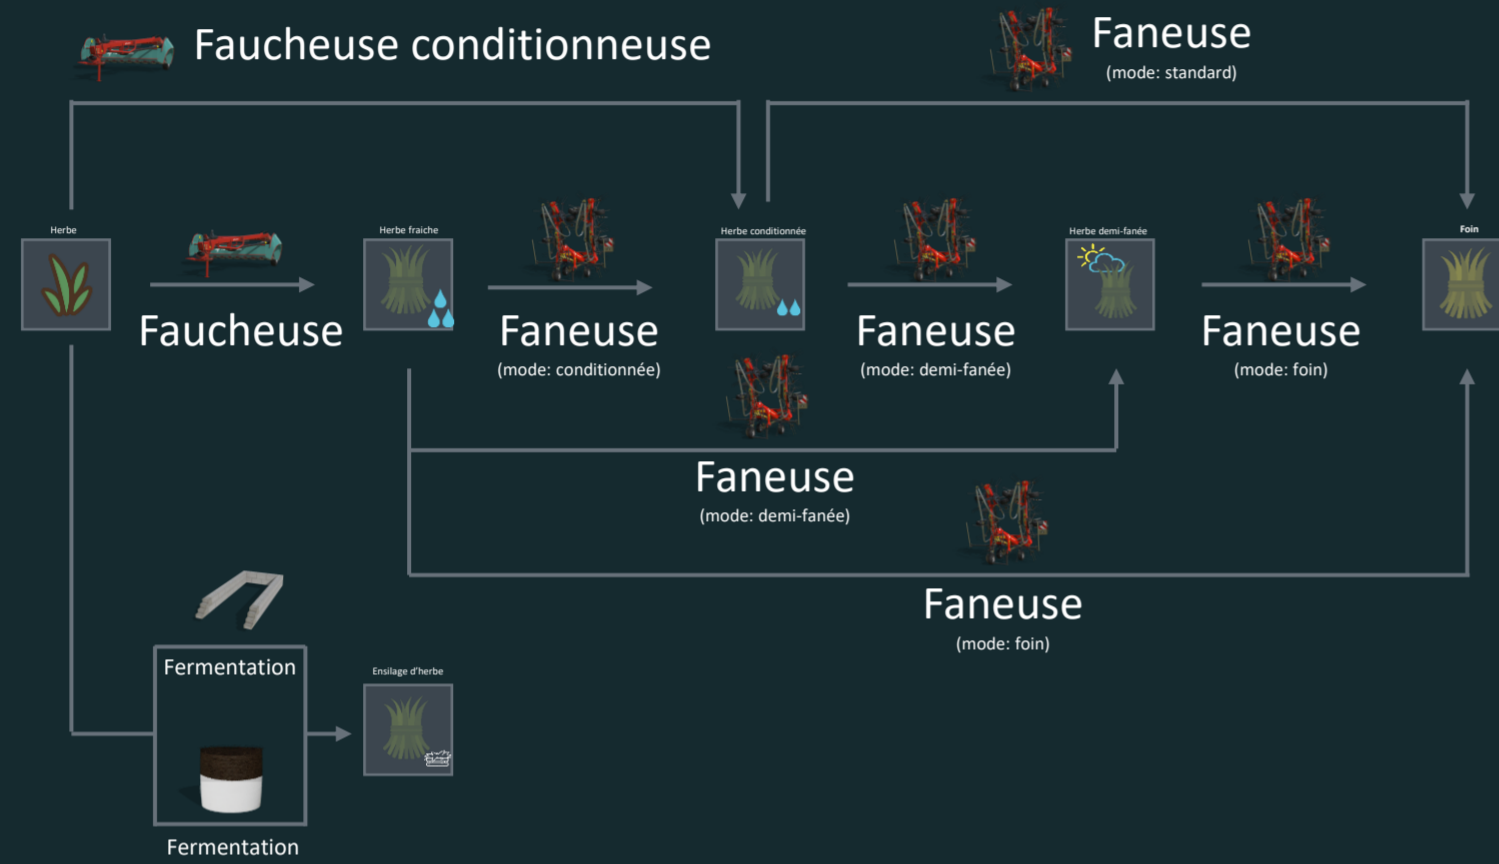

Bovins

silage

- Ensilage de maïs: 20% to 75%
- Foin de Luzerne: 20% to 75%
- Pomme de terre hachée: 0% to 30%
- Pulpe de betterave humide: 0% to 30%
- Mélasses: 0% to 12%
- Eau filtrée: 0% to 12%
- Complément minéral: 0% to 7%

Ration totale mélangée

- Aliment de base: 40%
- Fourrage brut: 30%
- Aliment hydratant: 20%
- Aliment concentré: 10%

Vaches

- Aliment de base: 25%
- Fourrage brut: 25%
- Aliment hydratant: 25%
- Aliment concentré: 25%