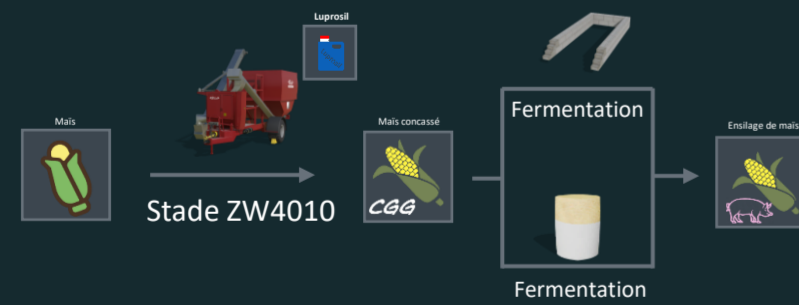

Magasin

Jeunes bovins

- Ensilage: Ensilage de trèfle ou de luzerne: 15% to 50%
- Foin: 25% to 75%
- Paille: 10% to 30%
- Mélasse: 0% to 5%
- Eau: 0% to 5%
- Complément minéral: 0% to 10%

Ration totale mélangée

- Aliment de base: 40%
- Fourrage brut: 30%
- Aliment hydratant: 20%
- Aliment concentré: 10%

Vaches

- Aliment de base: 40%
- Fourrage brut: 30%
- Aliment hydratant: 20%
- Aliment concentré: 10%