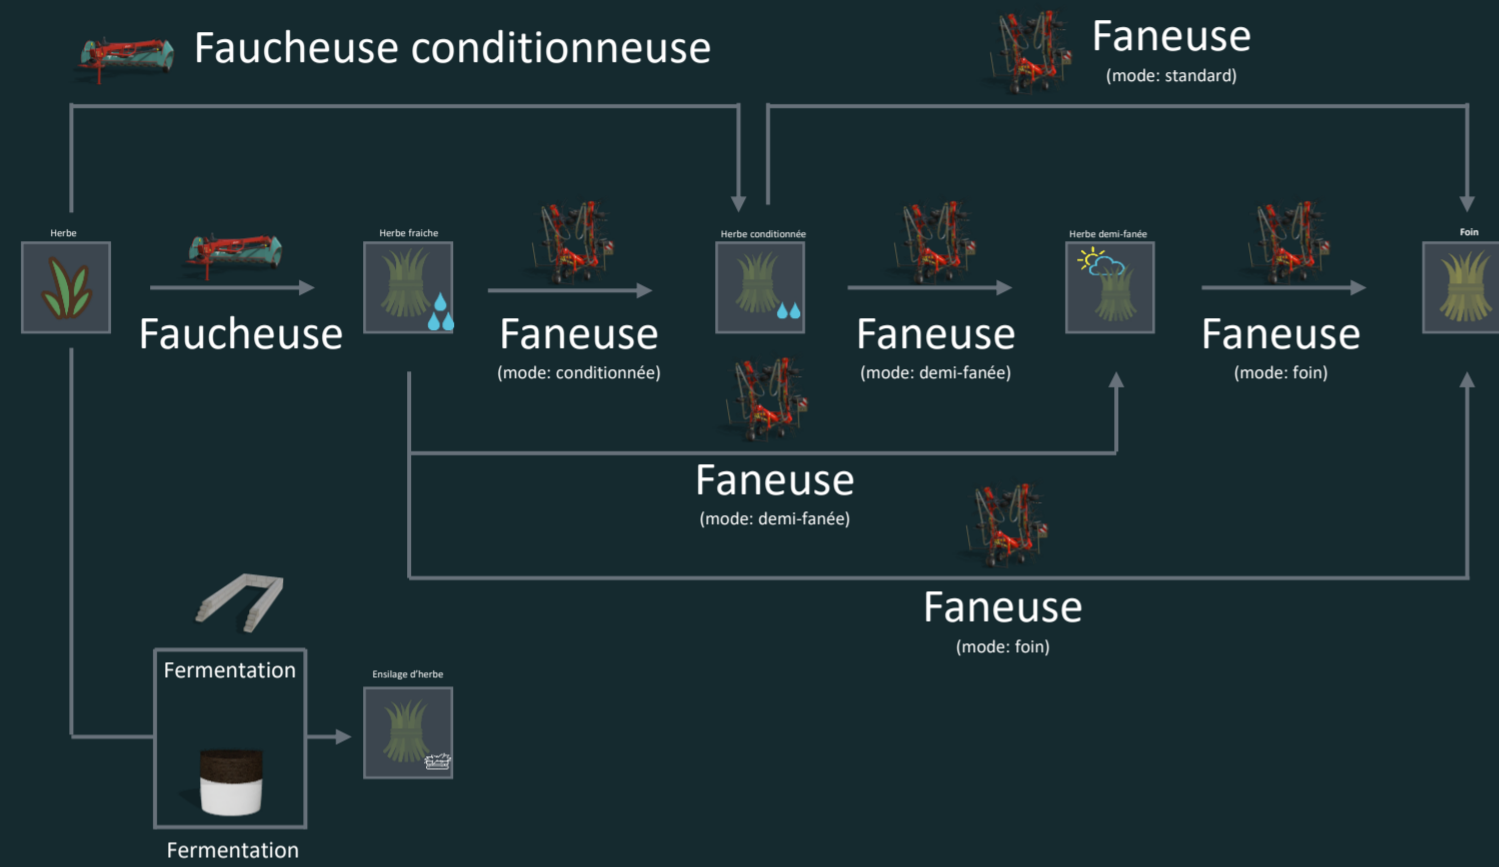

Magasin

Jeunes bovins

- Ensilage: Ensilage de trèfle ou de luzerne: 15% to 50%
- Foin: 25% to 75%
- Paille: 10% to 30%
- Mélasse: 0% to 5%
- Eau: 0% to 5%
- Complément minéral: 0% to 10%

Ration totale mélangée

- Aliment de base: 40%
- Fourrage brut: 30%
- Aliment hydratant: 20%
- Aliment concentré: 10%

Vaches

- Aliment de base: 40%
- Fourrage brut: 30%
- Aliment hydratant: 20%
- Aliment concentré: 10%