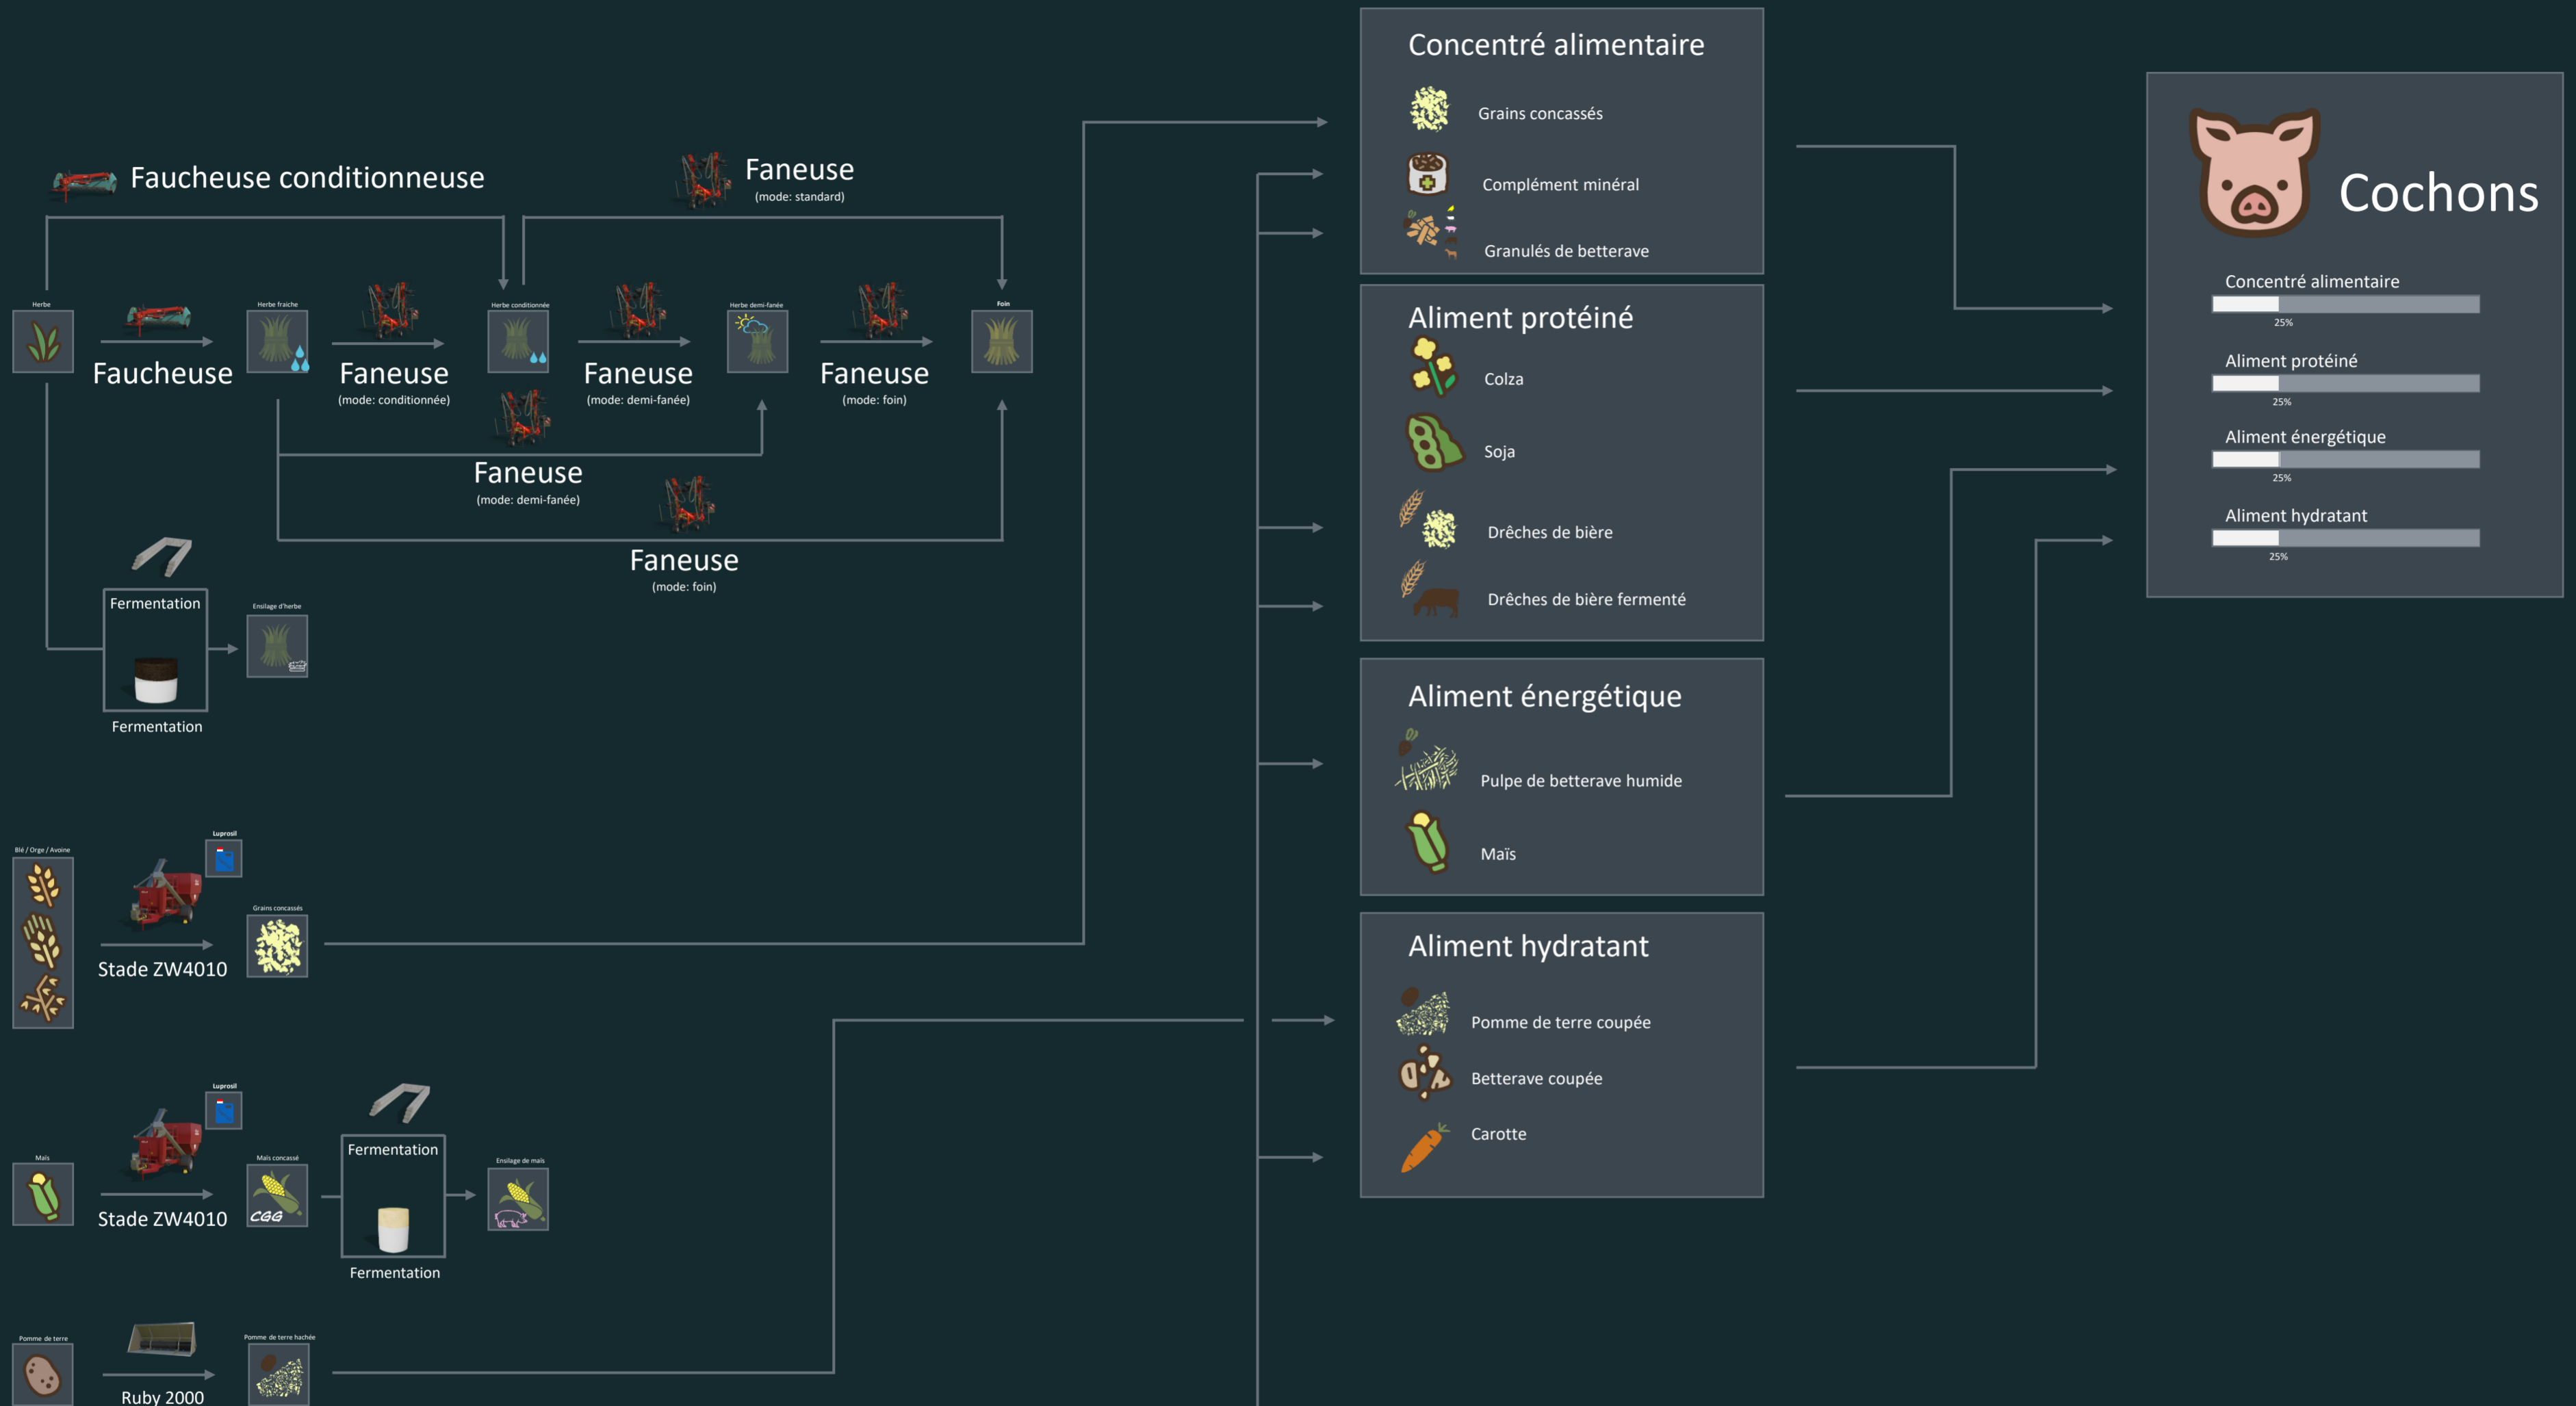

Cochons

Concentré alimentaire 25%

Aliment protéiné 25%

Aliment énergétique 25%

Aliment hydratant 25%