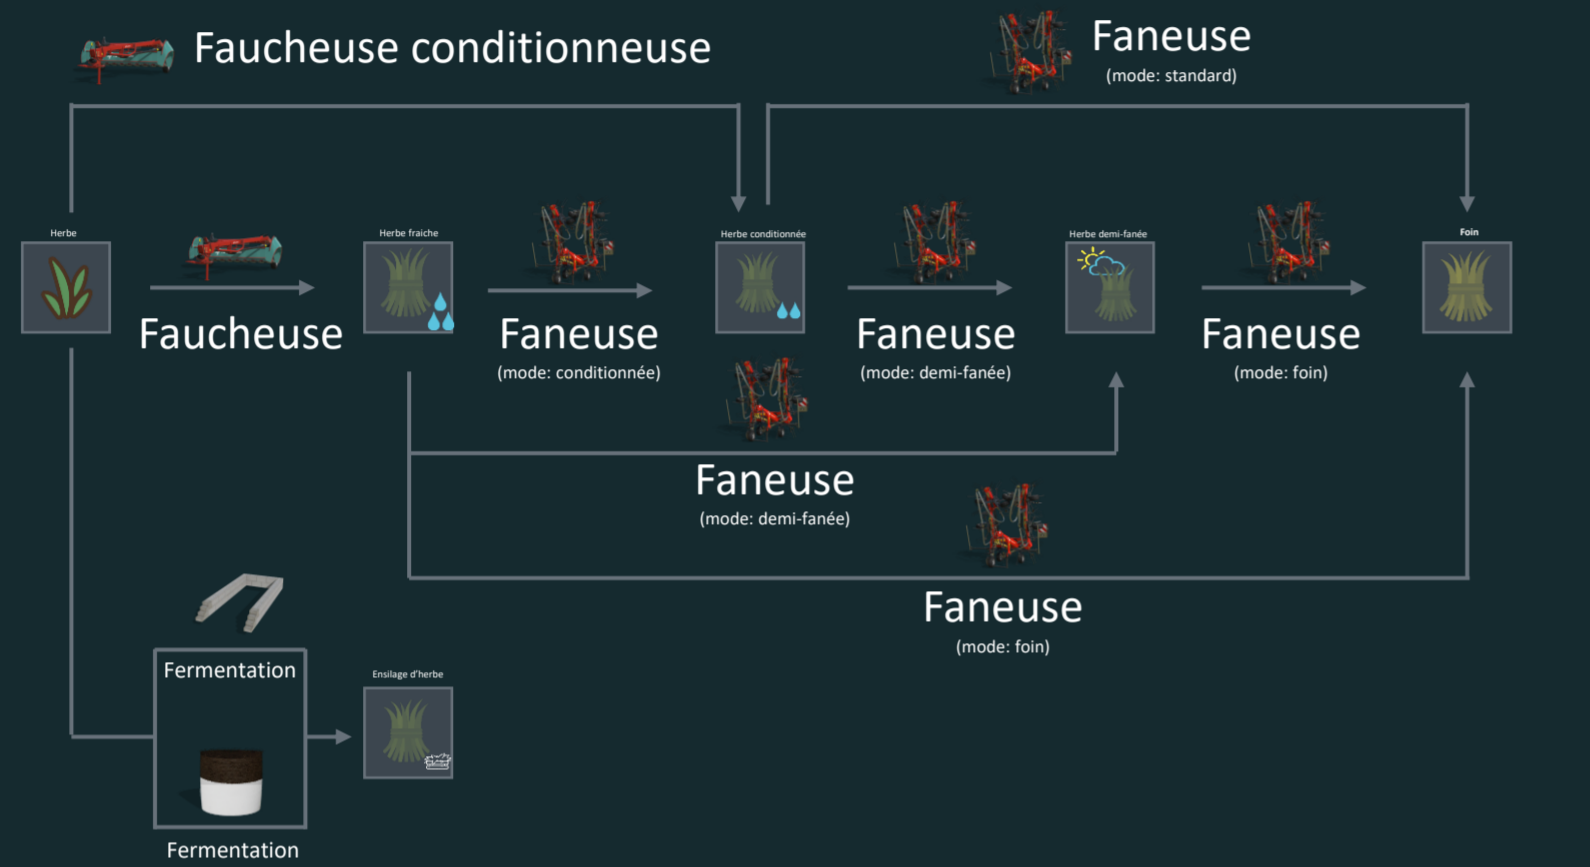

Magasin

Aliment pour cochons

Betteraves sucrière hachée, Pomme de terre hachée ou Mélasse
0% 47%

CCM, Colza, Soja ou Céréales concassées
0% 30%

Complément minéral
0% 47%

Ration totale mélangée

Concentré alimentaire
40%

Aliment protéiné
30%

Aliment énergétique
20%

Aliment hydratant
10%

Cochons

Concentré alimentaire
25%

Aliment protéiné
25%

Aliment énergétique
25%

Aliment hydratant
25%