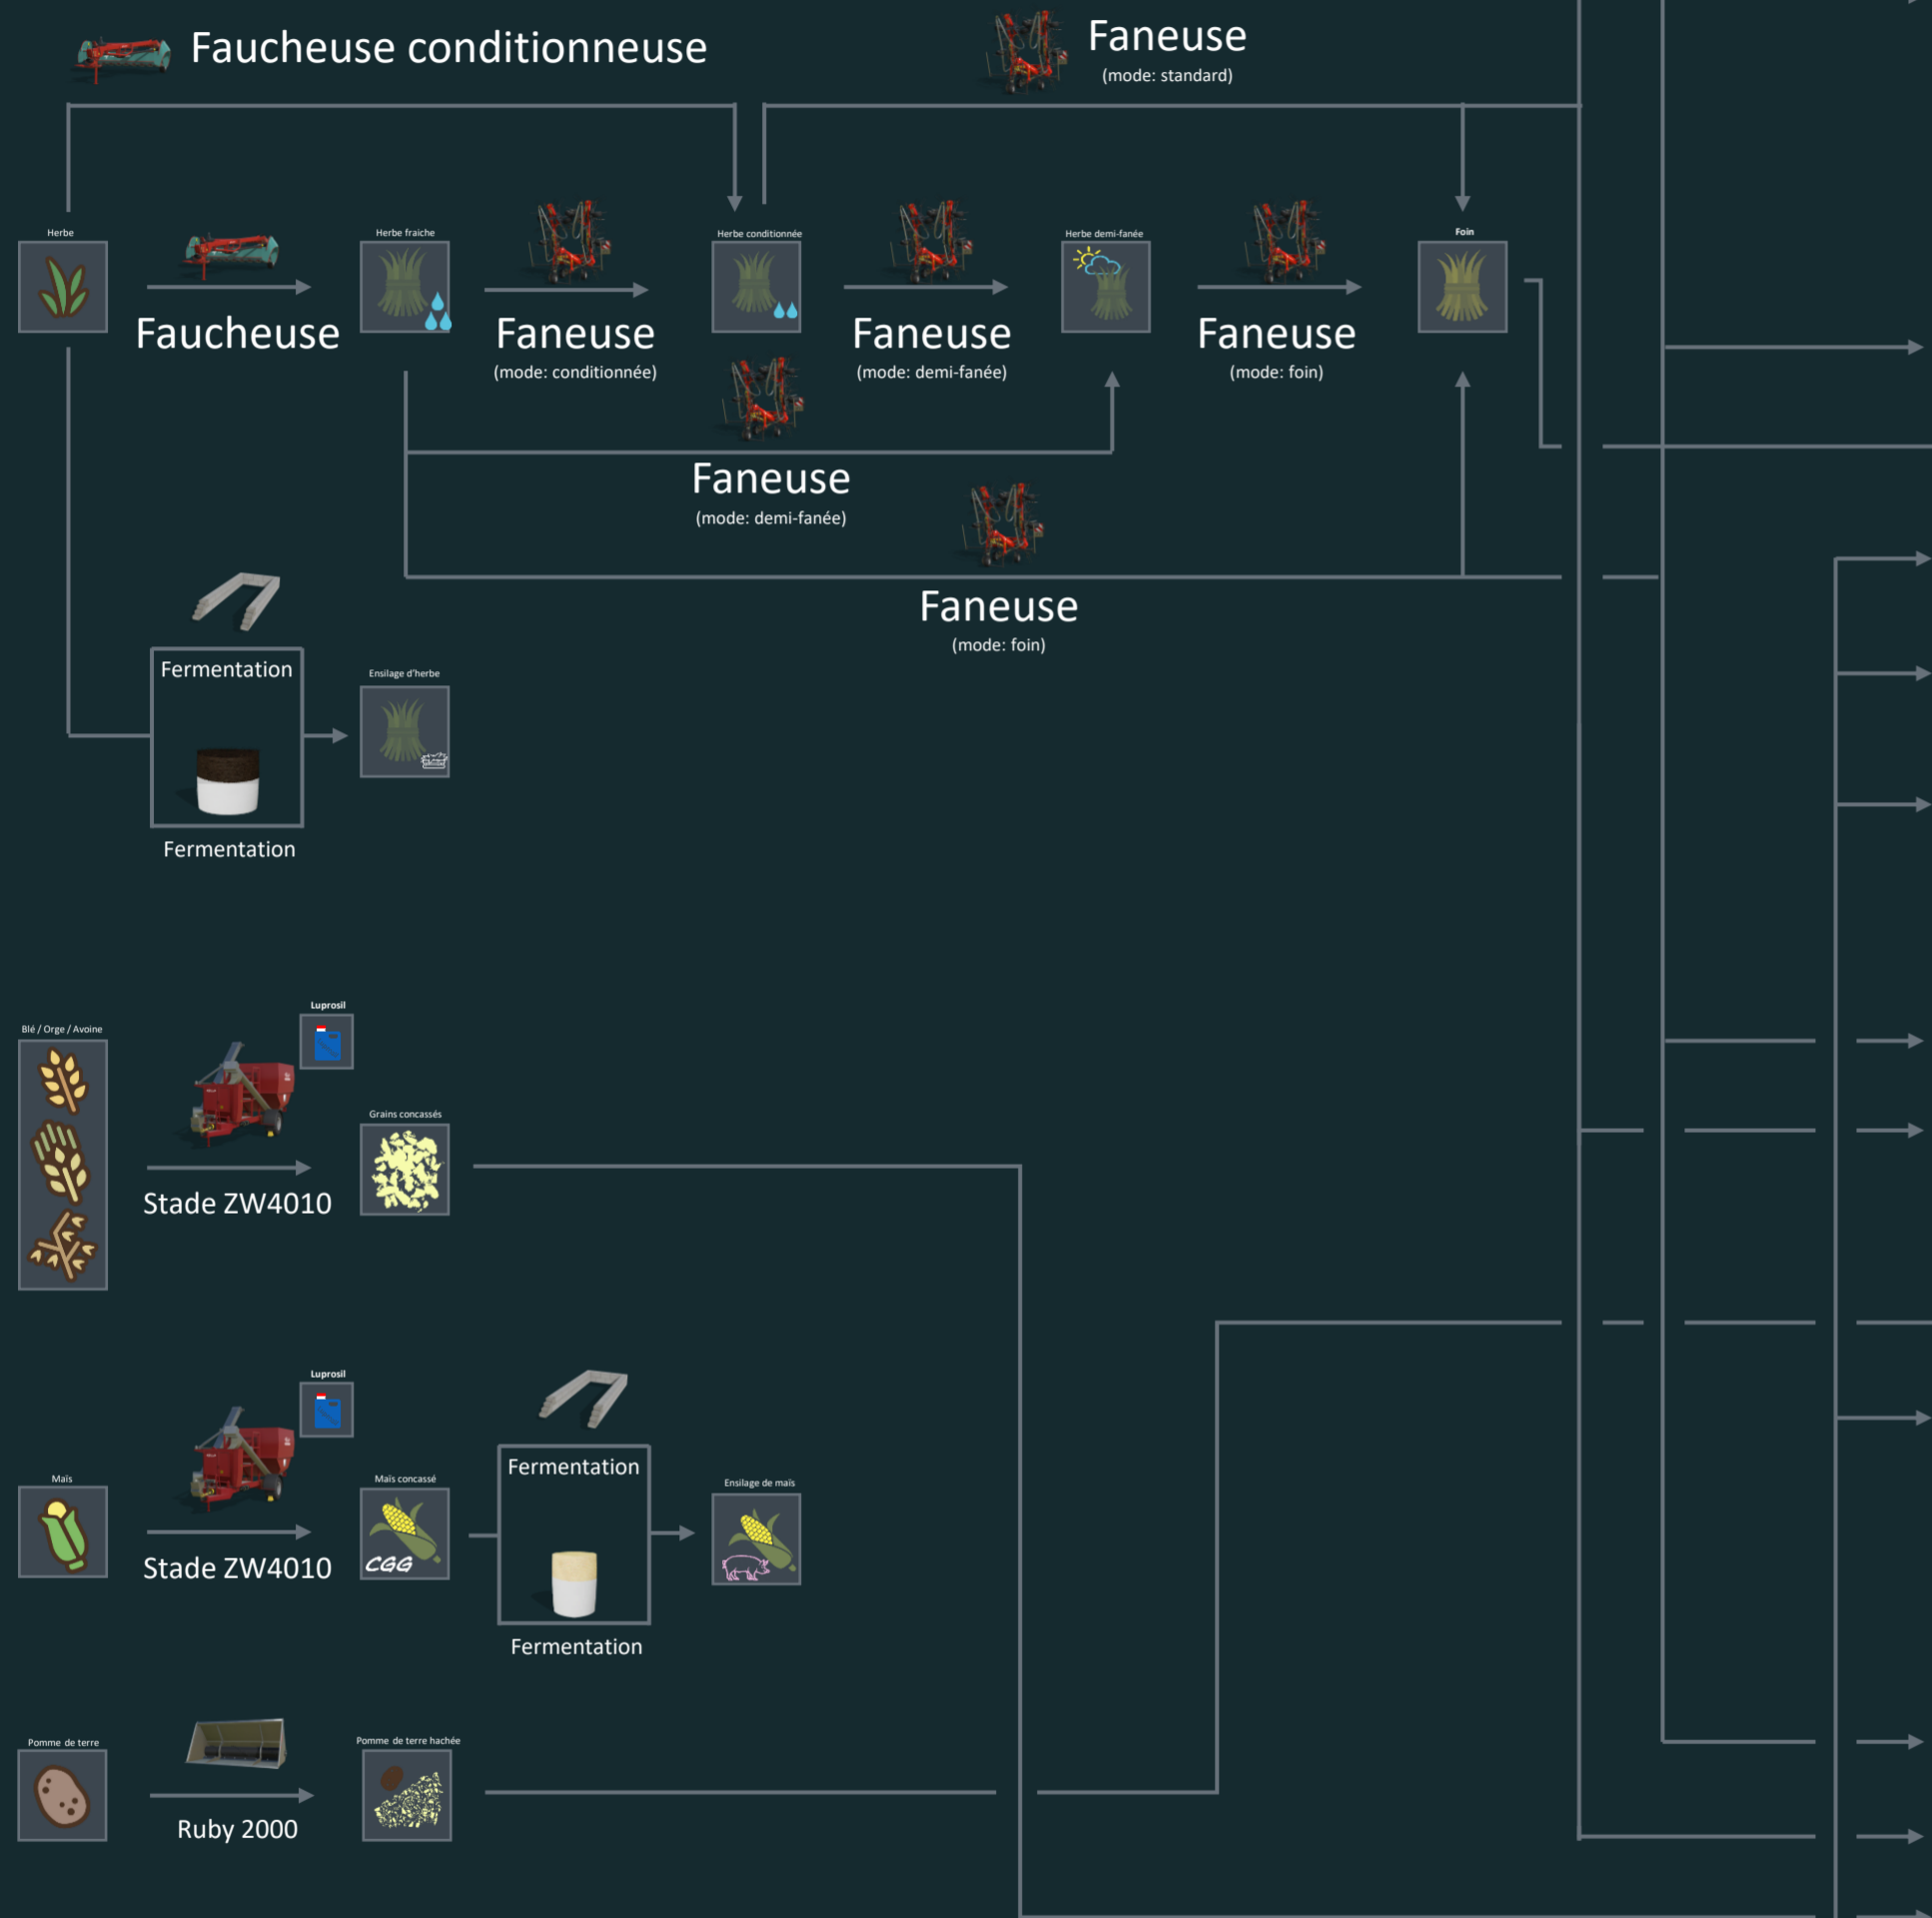

Protéine d'ensilage

- Herbe fraîche
- Herbe conditionnée
- Ensilage

Fourrage brut

- Herbe fraîche
- Foin
- Foin de luzerne
- Foin de trèfle
- Pellet de foin

Aliment hydratant

- Herbe fraîche
- Herbe conditionnée
- Pomme de terre coupée
- Betterave coupée
- Carotte
- Maïs frais

Concentré alimentaire

- Herbe fraîche
- Herbe conditionnée
- Grains concassés
- Complément minéral
- Granulés de betterave

Moutons

Protéine d'ensilage: 40%

Fourrage brut: 30%

Aliment hydratant: 20%

Aliment concentré: 10%