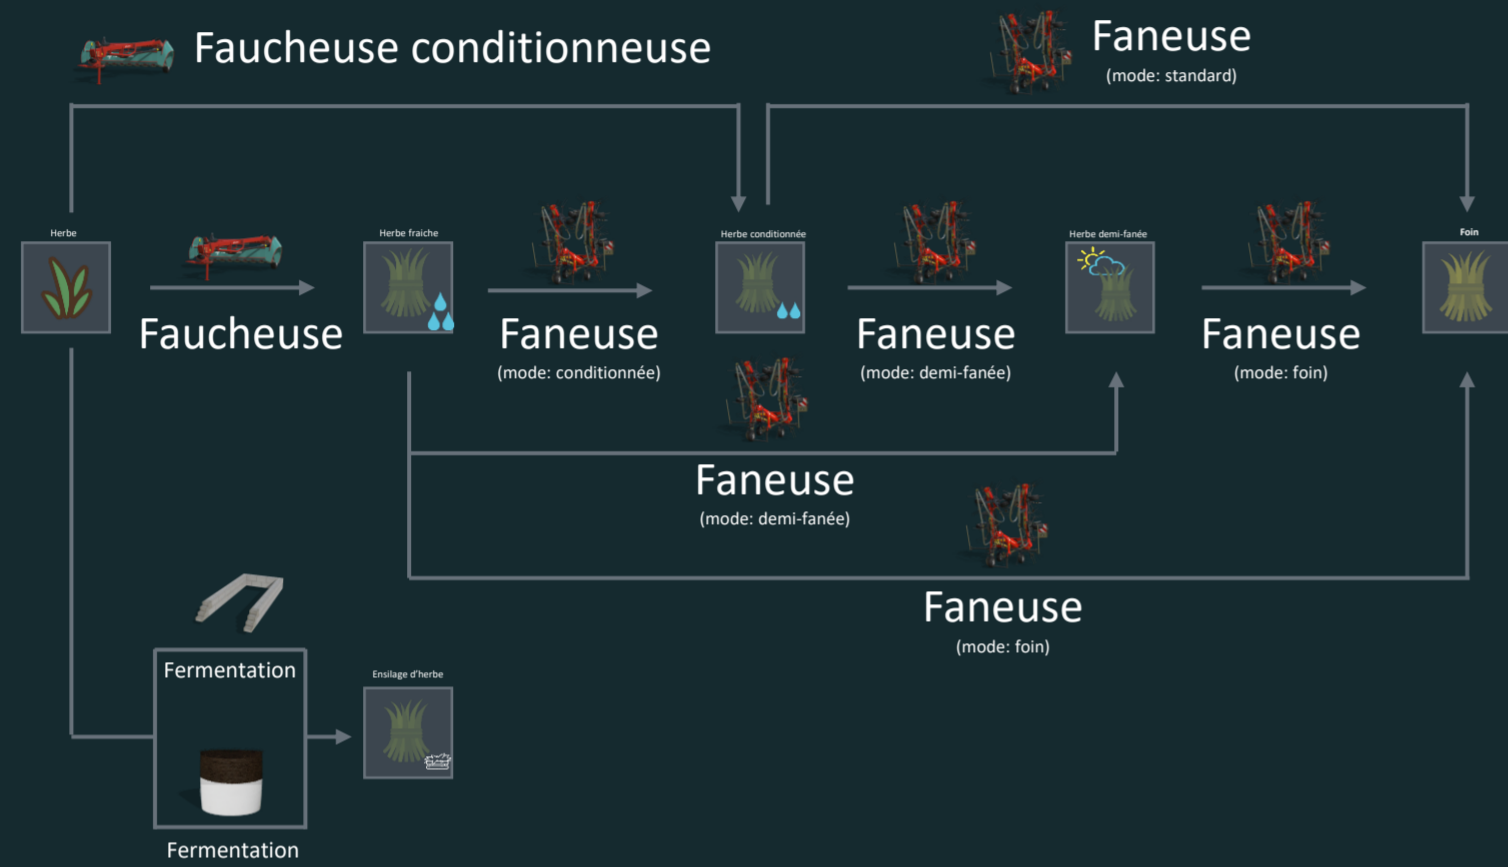

Magasin

Jeunes bovins

- Ensilage, Ensilage de trèfle ou de luzerne: 15% / 50%
- Foin: 25% / 75%
- Paille: 10% / 30%
- Mélasses: 0% / 5%
- Eau: 0% / 5%
- Complément minéral: 0% / 10%

Ration totale mélangée

- Aliment de base: 40%
- Fourrage brut: 30%
- Aliment hydratant: 20%
- Aliment concentré: 10%

Vaches

- Aliment de base: 25%
- Fourrage brut: 25%
- Aliment hydratant: 25%
- Aliment concentré: 25%