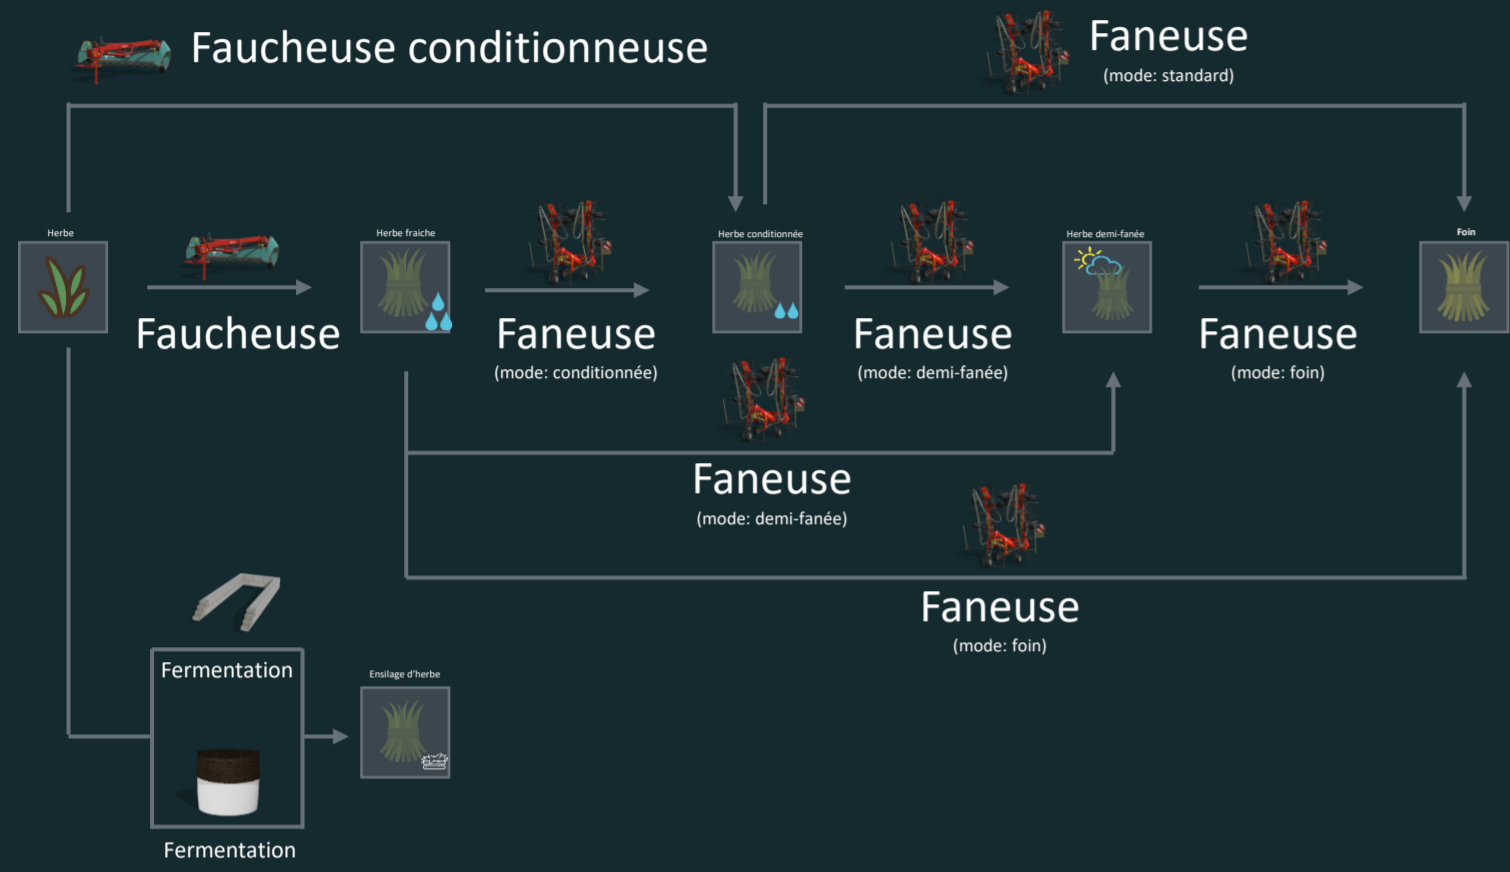

## Moutons

Protéine d'ensilage: 40%

Fourrage brut: 30%

Aliment hydratant: 20%

Aliment concentré: 10%

Magasin