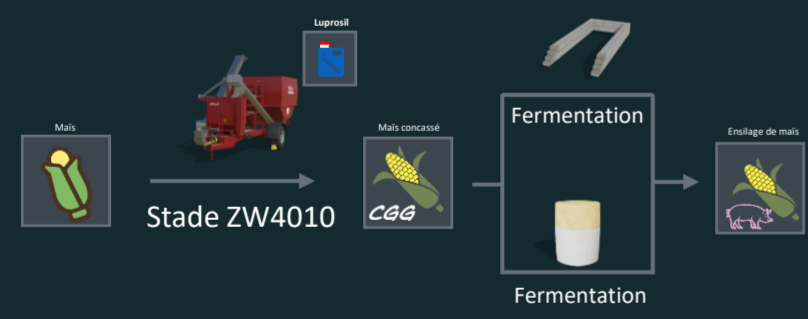

Bovins

silage

- Ensilage de maïs: 20% to 75%
- Foin de Luzerne: 20% to 75%
- Pomme de terre hachée: 0% to 30%
- Pulpe de betterave humide: 0% to 30%
- Mélasses: 0% to 12%
- Eau filtrée: 0% to 12%
- Complément minéral: 0% to 7%

Ration totale mélangée

- Aliment de base: 40%
- Fourrage brut: 30%
- Aliment hydratant: 20%
- Aliment concentré: 10%

Vaches

- Aliment de base: 25%
- Fourrage brut: 25%
- Aliment hydratant: 25%
- Aliment concentré: 25%