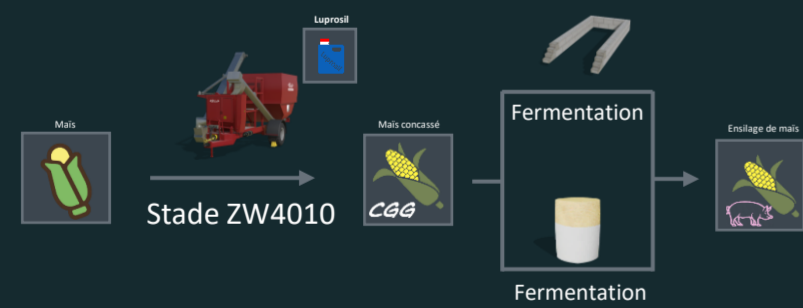

Magasin

Bovins

- **silage**
  - Ensilage de maïs: 20% to 75%
  - Foin de Luzerne: 20% to 75%
  - Pomme de terre hachée: 0% to 20%
  - Pulpe de betterave humide: 0% to 30%
  - Mélasse: 0% to 12%
  - Eau filtrée: 0% to 12%
  - Complément minéral: 0% to 10%

Ration totale mélangée

- Aliment de base: 40%
- Fourrage brut: 30%
- Aliment hydratant: 20%
- Aliment concentré: 10%

Vaches

- Aliment de base: 40%
- Fourrage brut: 30%
- Aliment hydratant: 20%
- Aliment concentré: 10%