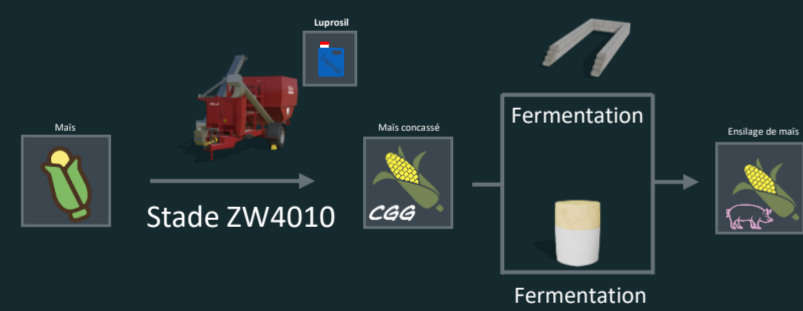

Magasin

Bovins laitiers 2

- Ensilage, Ensilage de trèfle ou de luzerne: 25% to 75%
- Foin: 20% to 50%
- Mélasses: 0% to 5%
- Eau: 0% to 5%
- Drêches de bière: 0% to 10%
- Grains concassés: 0% to 10%
- Complément minéral: 0% to 10%

Ration totale mélangée

- Aliment de base: 40%
- Fourrage brut: 30%
- Aliment hydratant: 20%
- Aliment concentré: 10%

Vaches

- Aliment de base: 25%
- Fourrage brut: 25%
- Aliment hydratant: 25%
- Aliment concentré: 25%